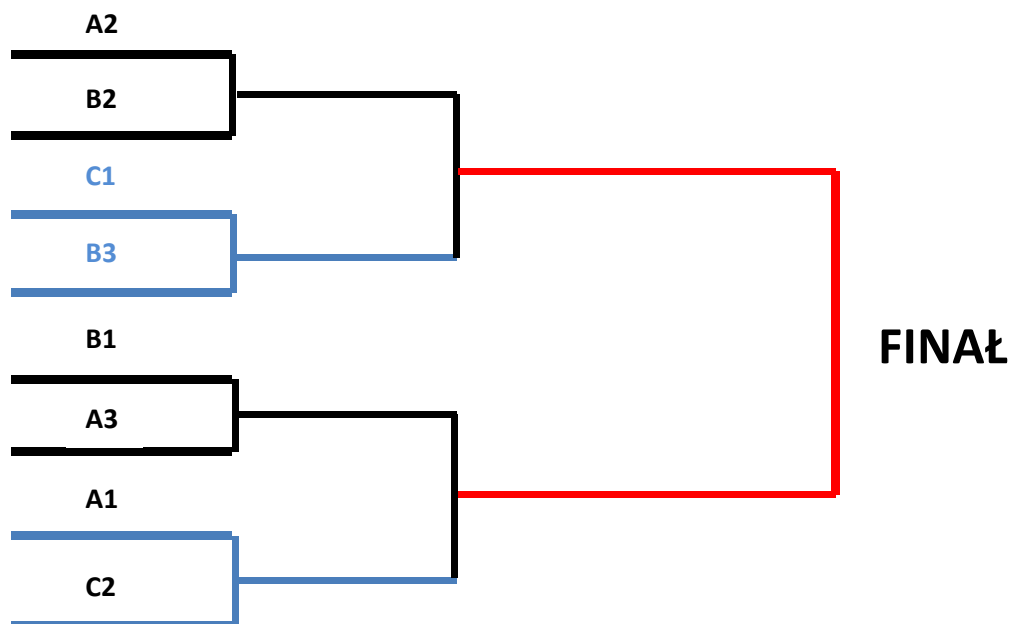

Rysunek 2 Rocznik 2009 – faza pucharowa

L.p	GODZINA	Typ:	DRUŻYNA	DRUŻYNA	WYNIK
1	9:40	ćwierćfinał	OLIMPIA OSOWA	AS POMORZE	0-4
2	10.20	ćwierćfinał	JAGUAR GDAŃSK	POLONIA GDAŃSK	1-3
3	11.00	ćwierćfinał	LECHIA GDAŃSK	VICTORIA GDAŃSK	14-0
4	11.40	ćwierćfinał	AP GDAŃSK	SWMP POKOLENIA LECHII GDAŃSK	0-2
5	12.20	półfinał	Zwycięzca 1 meczu AS POMORZE	Zwycięzca 2 meczu POLONIA GDAŃSK	3-4
6	13.00	półfinał	Zwycięzca 3 meczu LECHIA GDAŃSK	Zwycięzca 4 meczu SWMP POKOLENIA LECHII GDAŃSK	1-0
7	13.40	Mecz o 3 msc.	Przegrany 5 meczu AS POMORZE	Przegrany 6 meczu SWMP POKOLENIA LECHII GDAŃSK	6-0
8	14.20	Mecz o 1 msc.	Zwycięzca 5 meczu POLONIA GDAŃSK	Zwycięzca 6 meczu LECHIA GDAŃSK	1-4

KLASYFIKACJA KOŃCOWA 2009

LP	Drużyna	MIEJSCE
1	LECHIA GDAŃSK	I
2	POLONIA GDAŃSK	II
3	AS POMORZE	III
4	SWMP POKOLENIA LECHII GDAŃSK	IV

NAGRODA FAIR PLAY: SWMP POKOLENIA LECHII GDAŃSK