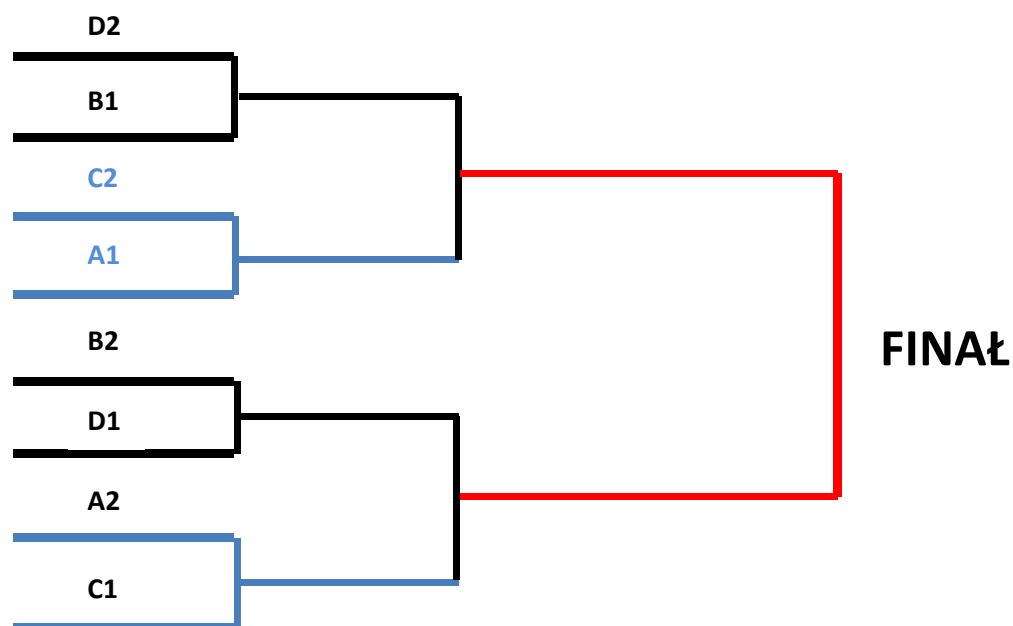

Rysunek 3 Rocznik 2010 – faza pucharowa

L.p	GODZINA	Typ:	DRUŻYNA	DRUŻYNA	WYNIK
1	9:40	ćwierćfinał	A.S PIŁECZKA	VICTORIA GDAŃSK	7-3
2	10.20	ćwierćfinał	MFS GDANSK	JAGUAR GDAŃSK	3-9
3	11.00	ćwierćfinał	AP GDAŃSK	GEDANIA 1922 GDAŃSK	2-12
4	11.40	ćwierćfinał	AS POMORZE	LECHIA GDANSK	5-6
5	12.20	półfinał	Zwycięzca 1 meczu A.S PIŁECZKA	Zwycięzca 2 meczu JAGUAR GDAŃSK	1-8
6	13.00	półfinał	Zwycięzca 3 meczu GEDANIA 1922 GDAŃSK	Zwycięzca 4 meczu LECHIA GDANSK	5-3
7	13.40	Mecz o 3 msc.	Przegrany 5 meczu A.S PIŁECZKA	Przegrany 6 meczu LECHIA GDANSK	3-9
8	14.20	Mecz o 1 msc.	Zwycięzca 5 meczu JAGUAR GDAŃSK	Zwycięzca 6 meczu GEDANIA 1922 GDAŃSK	11-2

KLASYFIKACJA KOŃCOWA 2010		
LP	Drużyna	MIEJSCE
1	JAGUAR GDAŃSK	I
2	GEDANIA 1922 GDAŃSK	II
3	LECHIA GDAŃSK	III
4	AS PIŁECZKA	IV

NAGRODA FAIR PLAY: GEDANIA 1922 GDAŃSK