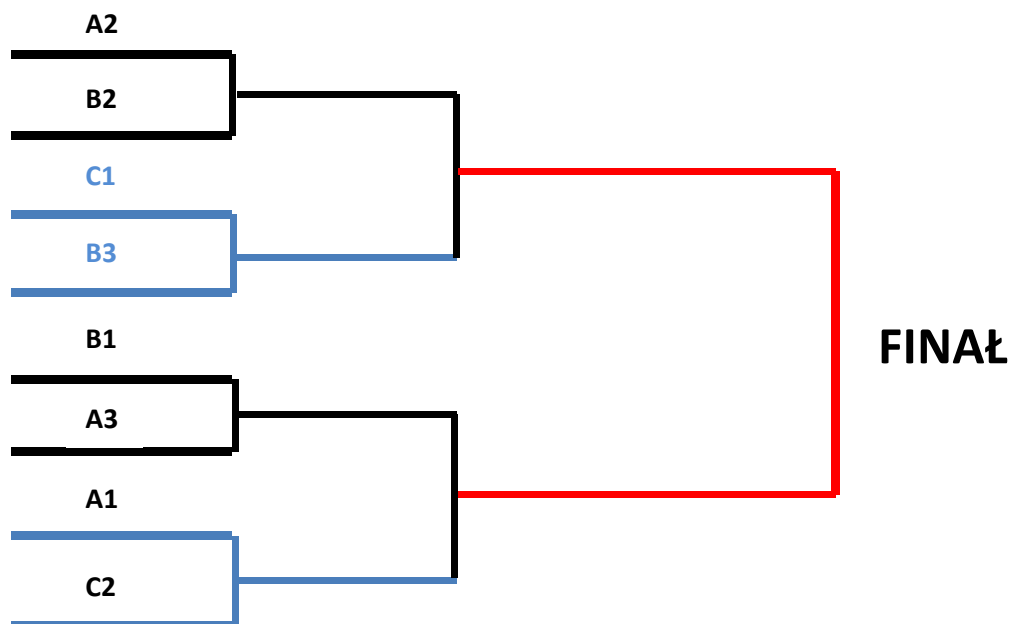

Rysunek 3 Rocznik 2011 – faza pucharowa

L.p	GODZINA	Typ:	DRUŻYNA	DRUŻYNA	WYNIK
1	9:40	ćwierćfinał	EX Siedlce Przymorze	MFS Gdańsk	1-4
2	10.20	ćwierćfinał	Lechia Gdańsk	SWMP Pokolenia Lechia	5-0
3	11.00	ćwierćfinał	Olimpia Osowa	AS Piłeczka	3-0
4	11.40	ćwierćfinał	AS Pomorze	Gedania 1922 Gdańsk	3-3 k.2-1
5	12.20	półfinał	Zwycięzca 1 meczu MFS Gdańsk	Zwycięzca 2 meczu Lechia Gdańsk	1-5
6	13.00	półfinał	Zwycięzca 3 meczu Olimpia Osowa	Zwycięzca 4 meczu AS Pomorze	3-0
7	13.40	Mecz o 3 msc.	Przegrany 5 meczu MFS Gdańsk	Przegrany 6 meczu AS Pomorze	2-0
8	14.20	Mecz o 1 msc.	Zwycięzca 5 meczu Lechia Gdańsk	Zwycięzca 6 meczu Olimpia Osowa	4-5

KLASYFIKACJA KOŃCOWA 2011		
LP	Drużyna	MIEJSCE
1	OLIMPIA OSOWA	I
2	LECHIA GDAŃSK	II
3	MFS GDAŃSK	III
4	AS POMORZE	IV

NAGRODA FAIR PLAY: OLIMPIA OSOWA