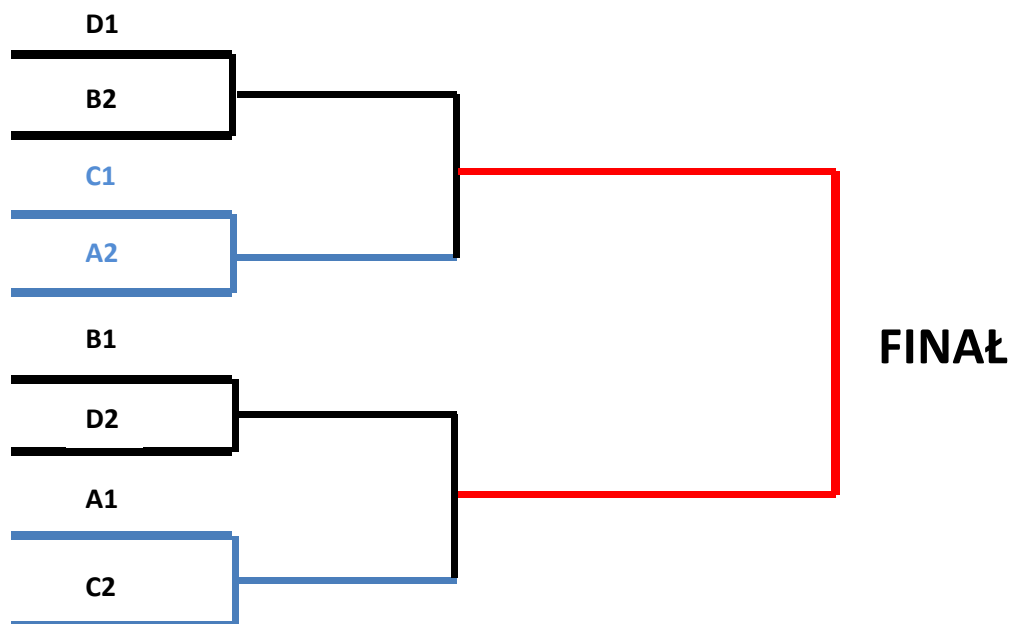

Rysunek 1 Rocznik 2008 – faza pucharowa

L.p	GODZINA	Typ:	DRUŻYNA	DRUŻYNA	WYNIK
1	9:40	ćwierćfinał	GKS KOWALE GDAŃSK	PORTOWIEC GDANSK	3-0 vo
2	10.20	ćwierćfinał	A.S POMORZE	A.S PIŁECZKA	4-2
3	11.00	ćwierćfinał	EX SIEDLCE- SEKCJA PRZYMORZE	PIKI GDAŃSK	0-5
4	11.40	ćwierćfinał	GEDANIA 1922 GDAŃSK	JAGUAR GDANSK	1-5
5	12.20	półfinał	Zwycięzca 1 meczu GKS KOWALE GDAŃSK	Zwycięzca 2 meczu A.S POMORZE	2-4
6	13.00	półfinał	Zwycięzca 3 meczu PIKI GDAŃSK	Zwycięzca 4 meczu JAGUAR GDANSK	0-7
7	13.40	Mecz o 3 msc.	Przegrany 5 meczu GKS KOWALE GDAŃSK	Przegrany 6 meczu PIKI GDAŃSK	6-2
8	14.20	Mecz o 1 msc.	Zwycięzca 5 meczu A.S POMORZE	Zwycięzca 6 meczu JAGUAR GDANSK	1-2

KLASYFIKACJA KOŃCOWA 2008

LP	Drużyna	MIEJSCE
1	JAGUAR GDAŃSK	I
2	AS POMORZE	II
3	GKS KOWALE GDAŃSK	III
4	PIKI GDAŃSK	IV

NAGRODA FAIR PLAY: EX SIEDLCE SEKCJA PRZYMORZE